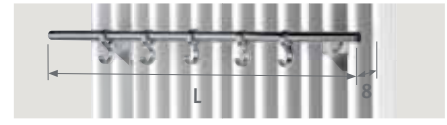

CÓDIGO	L	mín. L radiador	€
Deco Space Simple			
9091.012560	56	52	233,10
9091.012660	66	64	233,10
Deco Space Doble			
9091.022560	56	52	233,10
9091.022660	66	64	233,10