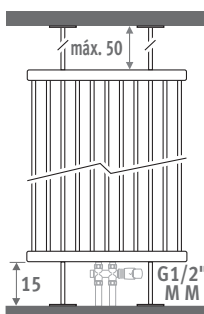

DOBLE

SOBRECOSTE MODELO DE PIE

Para radiadores desde L56 cm..

Altura máx. 220 cm.

Entrega:

- 2 pies
- 2 fijaciones de techo
- conexión MM G1/2"

Set de conexión recomendado: set 42

CÓDIGO	€	
	color est.	otro
Deco Space Simple		
SVSF.HHHLLL.XXX/MM	102,00	122,40
Deco Space Doble		
SVDF.HHHLLL.XXX/MM	102,00	122,40

SOBRECOSTE MODELO PERPENDICULAR A LA PARED

Para radiadores desde L56 cm hasta L96 cm.

Altura máx. 220 cm.

Código de conexión: especificar código LL o RR en vez de MM.

Entrega:

- 1 pie
- 2 fijaciones laterales
- conexión LL o RR G1/2"

código	altura	longitud	color	con.
SVSW .	180	032 .	XXX	/MM
indicar código de color				

L	H 180	watios	watios	€	€
		65/55	55/45	color est.	otro
032	663	457	472,80	567,40	
040	828	571	572,90	687,40	
048	994	686	674,20	809,00	
056	1160	800	773,40	928,10	
064	1325	914	872,40	1047,00	
072	1491	1029	973,70	1168,30	
080	1657	1143	1072,50	1287,10	
096	1988	1371	1271,90	1526,20	