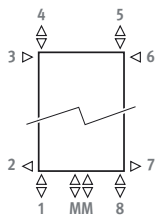

Colores estándar:

- blanco tráfico RAL 9016 (333), mate satinado
- gris metálico arena (001), fina textura metálica

Otros colores: ver carta de colores.

CONEXIÓN

código:

- 1er número = impulsión
- 2º número = retorno

conexión estándar:

- conexión central MM inferior o superior, impulsión izquierda o derecha.

Otras conexiones (sin sobrecoste):

- conexión abajo: especificar código 18 o 88
- conexión superior: especificar código 45 o 54
- conexión lateral: especificar código 32, 67, 41 o 58 en vez de MM. ¡Códigos 32 o 67 no válidos para colocación perpendicular a la pared! (SVSS/SVDS)
- conexión cruzada: especificar código 51 o 48