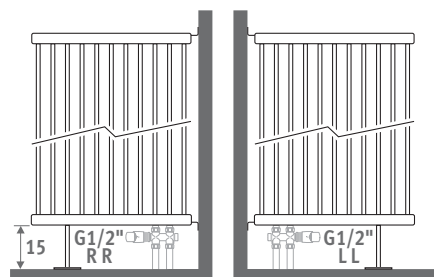

CÓDIGO	€	
	color est.	otro
Deco Space Simple		
SVSS.HHHLLL.XXX/RR	76,50	91,80
SVSS.HHHLLL.XXX/LL	76,50	91,80
Deco Space Doble		
SVDS.HHHLLL.XXX/RR	76,50	91,80
SVDS.HHHLLL.XXX/LL	76,50	91,80

código	altura	longitud	color	con.
SVSW .	180	032 .	XXX	/MM
indicar código de color				

L	H 180	watios	watios	€	€
		65/55	55/45	color est.	otro
032	663	457	472,80	567,40	
040	828	571	572,90	687,40	
048	994	686	674,20	809,00	
056	1160	800	773,40	928,10	
064	1325	914	872,40	1047,00	
072	1491	1029	973,70	1168,30	
080	1657	1143	1072,50	1287,10	
096	1988	1371	1271,90	1526,20	

L	H 192	watios	watios	€	€
		65/55	55/45	color est.	otro
032	704	486	491,60	590,00	
040	881	608	595,90	715,10	
048	1057	730	699,70	839,70	
056	1233	851	803,90	964,50	
064	1409	973	908,10	1089,70	
072	1585	1094	1012,20	1214,60	
080	1761	1216	1116,30	1339,60	
096	2114	1459	1324,40	1589,20	

L	H 200	watios	watios	€	€
		65/55	55/45	color est.	otro
032	732	506	503,60	604,40	
040	915	632	610,90	733,00	
048	1099	759	717,80	861,30	
056	1282	885	823,90	988,70	
064	1465	1011	930,80	1117,10	
072	1648	1138	1037,90	1245,50	
080	1831	1264	1145,00	1374,00	
096	2197	1517	1360,40	1632,40	

L	H 220	watios	watios	€	€
		65/55	55/45	color est.	otro
032	801	554	533,40	640,10	
040	1001	692	646,40	775,70	
048	1200	830	761,40	913,60	
056	1401	969	876,50	1051,80	
064	1601	1107	989,40	1187,20	
072	1801	1246	1104,40	1325,20	
080	2001	1384	1218,40	1462,00	
096	2402	1661	1447,20	1736,70	

L	H 240	watios	watios	€	€
		65/55	55/45	color est.	otro
032	867	600	562,20	674,60	
040	1083	750	682,10	818,50	
048	1300	900	805,00	966,00	
056	1517	1050	926,80	1112,20	
064	1734	1200	1049,00	1258,70	
072	1950	1350	1168,80	1402,50	
080	2167	1500	1291,80	1550,10	
096	2600	1800	1534,60	1841,50	

L	H 260	watios	watios	€	€
		65/55	55/45	color est.	otro
032	931	646	589,90	707,80	
040	1164	807	719,70	863,70	
048	1396	968	848,70	1018,50	
056	1629	1129	977,30	1172,90	
064	1862	1291	1106,30	1327,50	
072	2095	1452	1235,40	1482,50	
080	2327	1614	1365,10	1638,10	
096	2793	1936	1623,00	1947,50	

código	altura	longitud	color	con.
SVDW .	180	032 .	XXX	/MM
indicar código de color				

L	H 180	watios	watios	€	€
		65/55	55/45	color est.	otro
032	1052	717	945,80	1135,10	
040	1315	896	1145,80	1374,90	
048	1578	1074	1348,40	1618,10	
056	1841	1254	1546,70	1856,10	
064	2104	1433	1744,70	2093,70	
072	2368	1612	1947,10	2336,60	
080	2630	1791	2145,20	2574,10	
096	3157	2149	2543,70	3052,40	

L	H 192	watios	watios	€	€
		65/55	55/45	color est.	otro
032	1113	758	983,40	1180,10	
040	1392	948	1192,00	1430,30	
048	1670	1137	1399,80	1679,70	
056	1948	1327	1607,70	1929,20	
064	2227	1516	1816,20	2179,40	
072	2505	1706	2024,30	2429,20	
080	2783	1895	2232,40	2679,00	
096	3340	2274	2648,70	3178,60	

L	H 200	watios	watios	€	€
		65/55	55/45	color est.	otro
032	1154	786	1007,20	1208,60	
040	1442	982	1221,70	1466,00	
048	1731	1179	1435,60	1722,60	
056	2019	1375	1647,80	1977,40	
064	2308	1572	1861,70	2234,00	
072	2596	1768	2075,90	2491,10	
080	2885	1965	2290,20	2748,10	
096	3462	2358	2720,70	3264,80