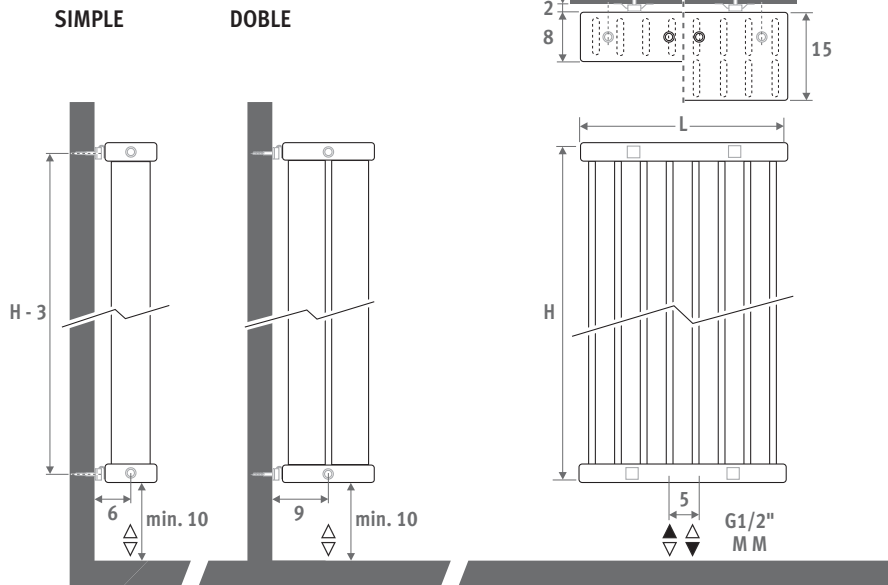

También puede utilizarse como separador de ambientes semitransparente

DECO SPACE VERTICAL gris metálico arena 001

Eye catchers
From design to art

DECO SPACE

DECO SPACE

DIMENSIONES (en cm)

- conexión estándar
- conexión opcional

ENTREGA

- conexión central inferior MM
- juego de fijación a pared
- purgador y tapón de vaciado cromados 1/2"

COLORES

Respetuoso con el medio ambiente, lacado con polvo resistente al rayado con alta resistencia a los UV.