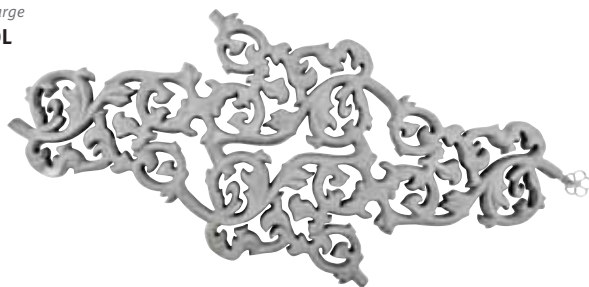

## HEATWAVE

Sensuales curvas en un caparazón de hormigón

Un magnífico bajorrelieve cuelga de la pared, como una obra de arte, atrapando todas las miradas... Este intrigante sistema de calefacción modular es el primero en fundir delicados detalles artesanales con la eficiencia industrial. Sus sensuales curvas conforman un deliberado contraste con su caparazón de hormigón. Diseño Joris Laarman.

## CONEXIONES

Poner un purgador en la tubería de la calefacción central.

small  
OS

medium  
OM

large  
OL

extra-large  
XL