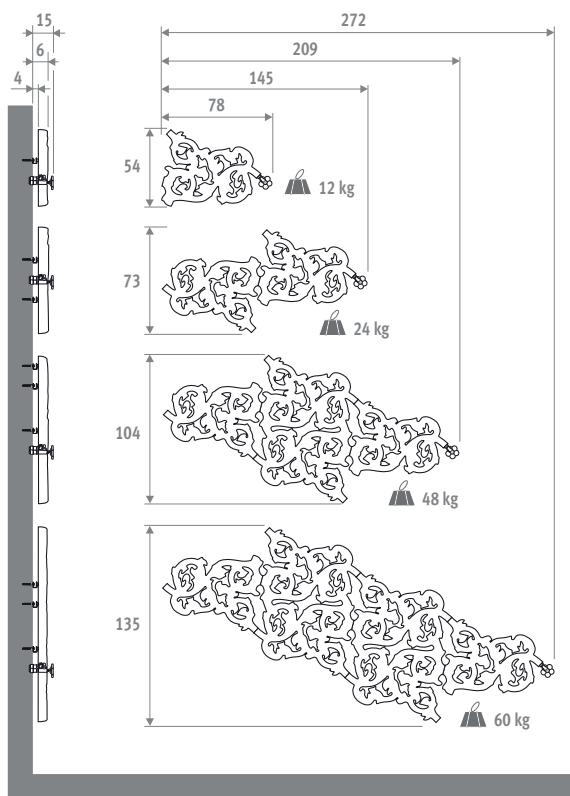

## DIMENSIONES (en cm)

El Heatwave se puede colocar con cualquier inclinación en un eje de 360°.

código	modelo	color
HEAW . 001	OS	XXX
indicar código de color		

Modelo	watios 75/65	watios 65/55	€ color est.	€ otro
OS	232	178	1543,50	1852,20
OM	430	331	2646,00	3175,20
OL	820	631	5071,50	6085,80
XL	1255	978	7166,30	8599,50