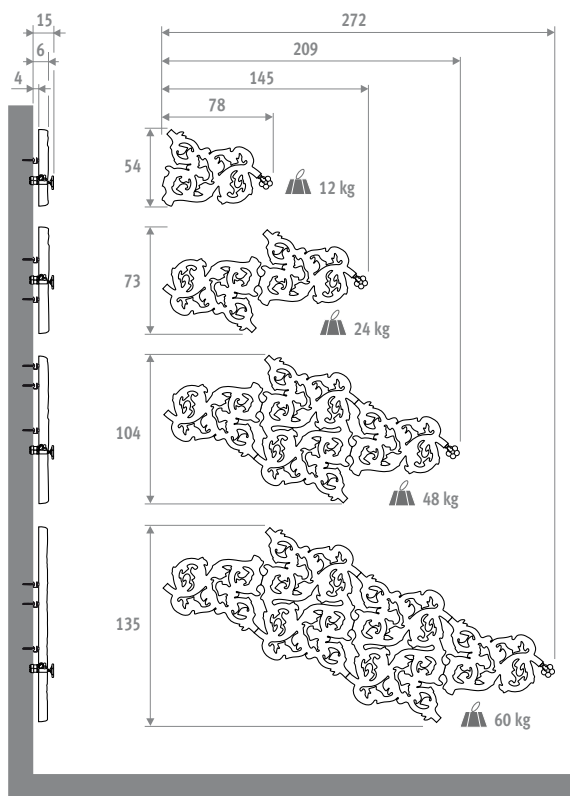

## DIMENSIONES (en cm)

El Heatwave se puede colocar con cualquier inclinación en un eje de 360°.

código	modelo	color
HEAW . 001 OS XXX		
indicar código de color		

Modelo	watios 75/65	watios 65/55	€ color est.	€ otro
OS	232	178	1543,50	1852,20
OM	430	331	2646,00	3175,20
OL	820	631	5071,50	6085,80
XL	1255	978	7166,30	8599,50