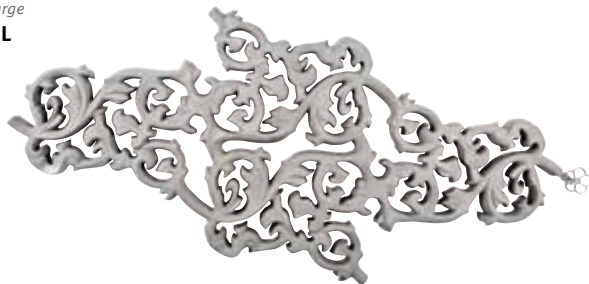

HEATWAVE

DIMENSIONES (en cm)

El Heatwave se puede colocar con cualquier inclinación en un eje de 360°.

código	modelo	color
HEAW . 001 OS XXX		
indicar código de color		

Modelo	watios 75/65	watios 65/55	€ color est.	€ otro
OS	232	178	1543,50	1852,20
OM	430	331	2646,00	3175,20
OL	820	631	5071,50	6085,80
XL	1255	978	7166,30	8599,50

Emissiones según EN442 a 20°C de temperatura ambiente

ENTREGA

- radiador de materiales minerales con acabado en laca antirrayaduras
- dependiendo del modelo, viene en 1, 2, 3 o 4 partes
- llave de regulación manual "margarita"
- caja empotrada doble para la conexión a la pared, Eurocono 3/4"
- soportes a pared
- plantilla de instalación

COLORES

Colores estándar:

Otros colores: RAL especial bajo petición.

CONEXIONES

Poner un purgador en la tubería de la calefacción central.

large
OL