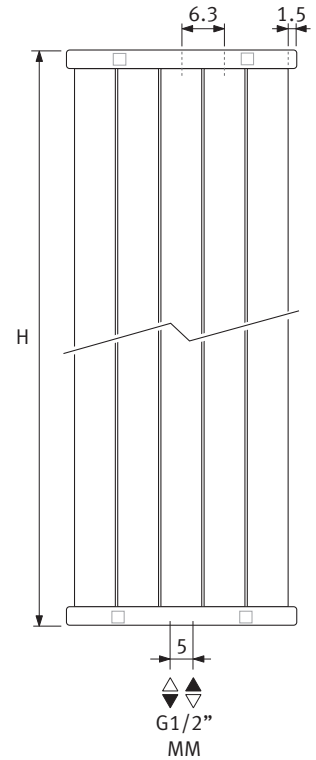

Afmetingen enkel
Dimensions simple
Abmessungen einfach
Dimensions single

Afmetingen dubbel
Dimensions double
Abmessungen doppelt
Dimensions double

Optie
Option

Code 5090.1111

Code 5090.1110

Code 5090.1119

Code 5094.425

Always use PTFE tape or flax for all hydraulic
connections.

Eenpijp - tweepijpaansluiting
Raccordement monotube - bitube
Einrohr - Zweirohranschluss
One pipe - two pipe connection

Aanvoer links of rechts, afhankelijk van positie thermostaatkop.
Arrivée à droite ou à gauche, indépendante de la position de la tête de vanne thermostatique.
Vorlauf links oder rechts, unabhängig von der Position des Thermostatkopfes.
Flow left or right, independent from the position of the thermostatic head.