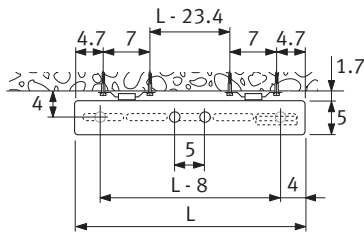

Afmetingen enkel
Dimensions simple
Abmessungen einfach
Dimensions single

Afmetingen dubbel
Dimensions double
Abmessungen doppelt
Dimensions double

Optie
Option

Code 5090.1111

Code 5090.1110

Code 5090.1119

Code 5094.425

Always use PTFE tape or flax for all hydraulic
connections.

Eenpijp - tweepijpaansluiting
Raccordement monotube - bitube
Einrohr - Zweirohranschluss
One pipe - two pipe connection

Aanvoer links of rechts, afhankelijk van positie thermostaatkop.
Arrivée à droite ou à gauche, indépendante de la position de la tête de vanne thermostatique.
Vorlauf links oder rechts, unabhängig von der Position des Thermostatkopfes.
Flow left or right, independent from the position of the thermostatic head.