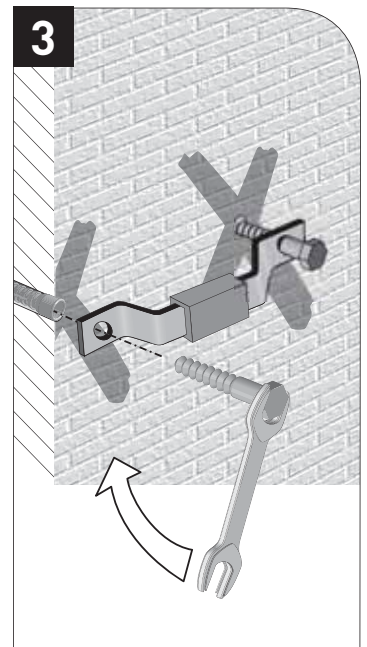

Code 5094.427

Code 5090.1111

Standaard
Standard

Klemkoppelingen voor ventielen: zie Jaga catalogus.

Raccords bicônes pour vannes: voir catalogue Jaga.

Klemringverschraubungen für Ventile:
Siehe Jaga Katalog.

Sleeve couplings for valves: see Jaga catalogue.

Gebruik bij elke hydraulische verbinding
teflon of vlas.

Toujours utiliser du teflon ou du chanvre à chaque
raccordement hydraulique.

Bei jedem hydraulischen Anschluss Dichtband oder
Hanf verwenden.

Always use PTFE tape or flax for all hydraulic
connections.

Eenpijp - tweepijpaansluiting
Raccordement monotube - bitube
Einrohr - Zweirohranschluss
One pipe - two pipe connection

Aanvoer links of rechts, afhankelijk van positie thermostaatkop.
Arrivée à droite ou à gauche, indépendante de la position de la tête de vanne thermostatique.
Vorlauf links oder rechts, unabhängig von der Position des Thermostatkopfes.
Flow left or right, independent from the position of the thermostatic head.