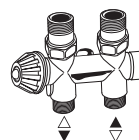

Afmetingen enkel
Dimensions simple
Abmessungen einfach
Dimensions single

Afmetingen dubbel
Dimensions double
Abmessungen doppelt
Dimensions double

Optie
Option

Code 5090.1111

Code 5090.1110

Code 5090.1119

Code 5094.425

Code 5094.427

Code 5090.1111

Standaard
Standard

Klemkoppelingen voor ventielen: zie Jaga catalogus.

Raccords bicônes pour vannes: voir catalogue Jaga.

Klemringverschraubungen für Ventile:
Siehe Jaga Katalog.