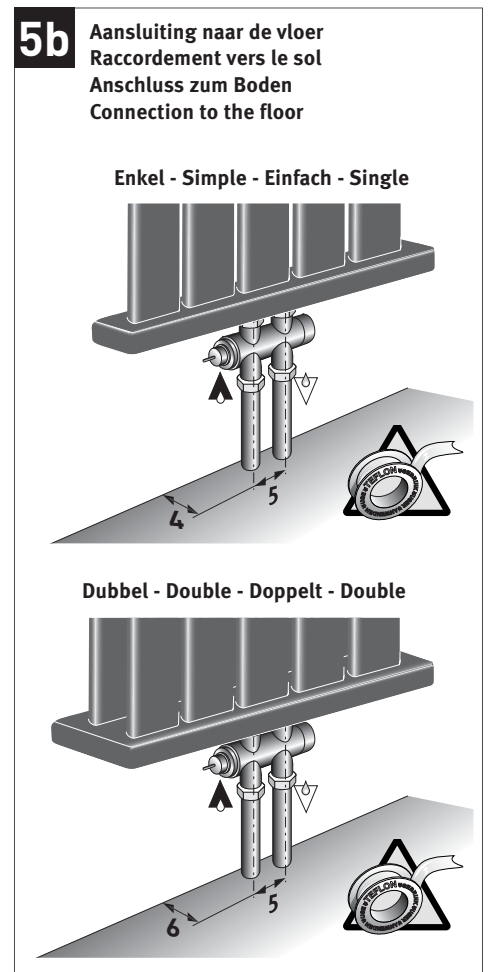

Code 5094.427

Code 5090.1111

Standaard
Standard

Klemkoppelingen voor ventielen: zie Jaga catalogus.

Raccords bicônes pour vannes: voir catalogue Jaga.

Klemringverschraubungen für Ventile:
Siehe Jaga Katalog.

Sleeve couplings for valves: see Jaga catalogue.

Gebruik bij elke hydraulische verbinding
teflon of vlas.

Toujours utiliser du teflon ou du chanvre à chaque
raccordement hydraulique.

Bei jedem hydraulischen Anschluss Dichtband oder
Hanf verwenden.

Always use PTFE tape or flax for all hydraulic
connections.

Eenpijp - tweepijpaansluiting
Raccordement monotube - bitube
Einrohr - Zweirohranschluss
One pipe - two pipe connection

Aanvoer links of rechts, afhankelijk van positie thermostaatkop.
Arrivée à droite ou à gauche, indépendante de la position de la tête de vanne thermostatique.
Vorlauf links oder rechts, unabhängig von der Position des Thermostatkopfes.
Flow left or right, independent from the position of the thermostatic head.