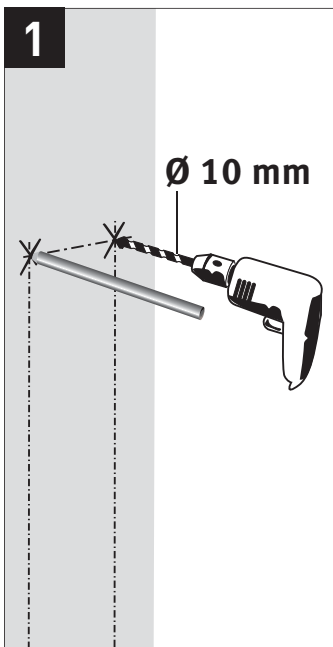

Sleeve couplings for valves: see Jaga catalogue.

Gebruik bij elke hydraulische verbinding
teflon of vlas.

Toujours utiliser du teflon ou du chanvre à chaque
raccordement hydraulique.

Bei jedem hydraulischen Anschluss Dichtband oder
Hanf verwenden.

Always use PTFE tape or flax for all hydraulic
connections.

Eenpijp - tweepijpaansluiting
Raccordement monotube - bitube
Einrohr - Zweirohranschluss
One pipe - two pipe connection

Aanvoer links of rechts, afhankelijk van positie thermostaatkop.
Arrivée à droite ou à gauche, indépendante de la position de la tête de vanne thermostatique.
Vorlauf links oder rechts, unabhängig von der Position des Thermostatkopfes.
Flow left or right, independent from the position of the thermostatic head.