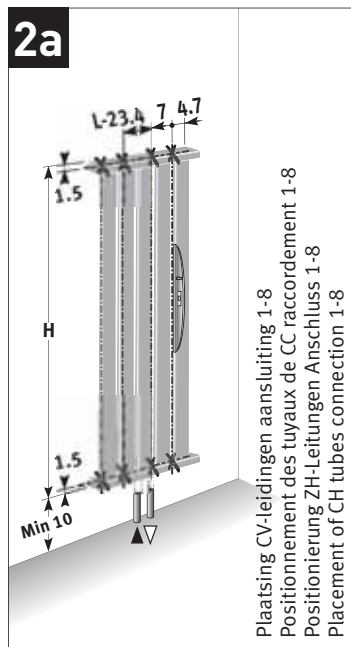

Code 5094.427

Code 5090.1111

Standaard
Standard

Klemkoppelingen voor ventielen: zie Jaga catalogus.

Raccords bicônes pour vannes: voir catalogue Jaga.

Klemringverschraubungen für Ventile:
Siehe Jaga Katalog.

Sleeve couplings for valves: see Jaga catalogue.

Gebruik bij elke hydraulische verbinding
teflon of vlas.

Toujours utiliser du teflon ou du chanvre à chaque
raccordement hydraulique.

Bei jedem hydraulischen Anschluss Dichtband oder
Hanf verwenden.

Always use PTFE tape or flax for all hydraulic
connections.

Eenpijp - tweepijpaansluiting
Raccordement monotube - bitube
Einrohr - Zweirohranschluss
One pipe - two pipe connection

Aanvoer links of rechts, afhankelijk van positie thermostaatkop.
Arrivée à droite ou à gauche, indépendante de la position de la tête de vanne thermostatique.
Vorlauf links oder rechts, unabhängig von der Position des Thermostatkopfes.
Flow left or right, independent from the position of the thermostatic head.