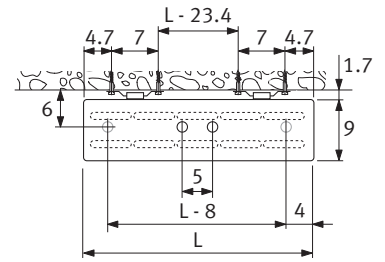

Afmetingen enkel
Dimensions simple
Abmessungen einfach
Dimensions single

Afmetingen dubbel
Dimensions double
Abmessungen doppelt
Dimensions double

Optie
Option

Code 5090.1111

Code 5090.1110

Code 5090.1119

Code 5094.425

Always use PTFE tape or flax for all hydraulic
connections.

Eenpijp - tweepijpaansluiting
Raccordement monotube - bitube
Einrohr - Zweirohranschluss
One pipe - two pipe connection

Aanvoer links of rechts, afhankelijk van positie thermostaatkop.
Arrivée à droite ou à gauche, indépendante de la position de la tête de vanne thermostatique.
Vorlauf links oder rechts, unabhängig von der Position des Thermostatkopfes.
Flow left or right, independent from the position of the thermostatic head.