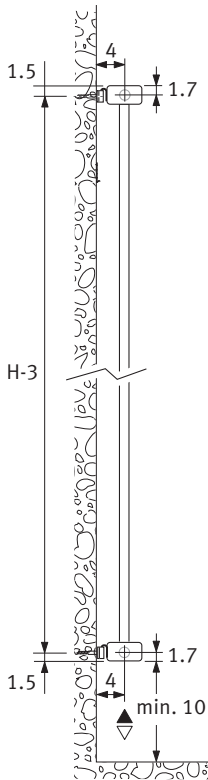

x 1

x 1

x 4

Om veiligheidsredenen zijn geen schroeven of muurpluggen meegeleverd. Contacteer uw specialzaak voor het juiste type.

Pour des raisons de sécurité, les vis et les chevilles ne sont pas fournies. Contactez votre magasin spécialisé pour le bon type de cheville.

Afmetingen enkel
Dimensions simple
Abmessungen einfach
Dimensions single

Afmetingen dubbel
Dimensions double
Abmessungen doppelt
Dimensions double

Optie
Option

Code 5090.1111

Code 5090.1110

Code 5090.1119

Code 5094.425

Always use PTFE tape or flax for all hydraulic
connections.

Eenpijp - tweepijpaansluiting
Raccordement monotube - bitube
Einrohr - Zweirohranschluss
One pipe - two pipe connection

Aanvoer links of rechts, afhankelijk van positie thermostaatkop.
Arrivée à droite ou à gauche, indépendante de la position de la tête de vanne thermostatique.
Vorlauf links oder rechts, unabhängig von der Position des Thermostatkopfes.
Flow left or right, independent from the position of the thermostatic head.