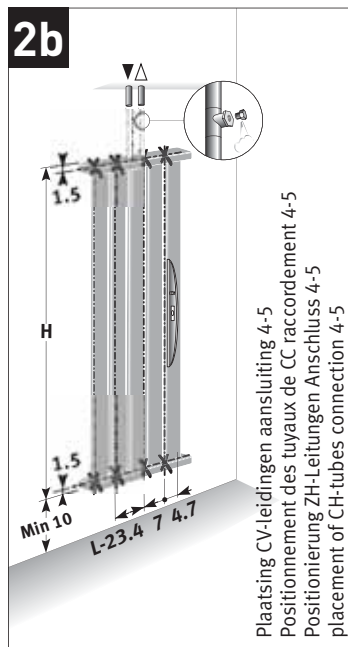

Sleeve couplings for valves: see Jaga catalogue.

Gebruik bij elke hydraulische verbinding
teflon of vlas.

Toujours utiliser du teflon ou du chanvre à chaque
raccordement hydraulique.

Bei jedem hydraulischen Anschluss Dichtband oder
Hanf verwenden.

Always use PTFE tape or flax for all hydraulic
connections.

Eenpijp - tweepijpaansluiting
Raccordement monotube - bitube
Einrohr - Zweirohranschluss
One pipe - two pipe connection

Aanvoer links of rechts, afhankelijk van positie thermostaatkop.
Arrivée à droite ou à gauche, indépendante de la position de la tête de vanne thermostatique.
Vorlauf links oder rechts, unabhängig von der Position des Thermostatkopfes.
Flow left or right, independent from the position of the thermostatic head.