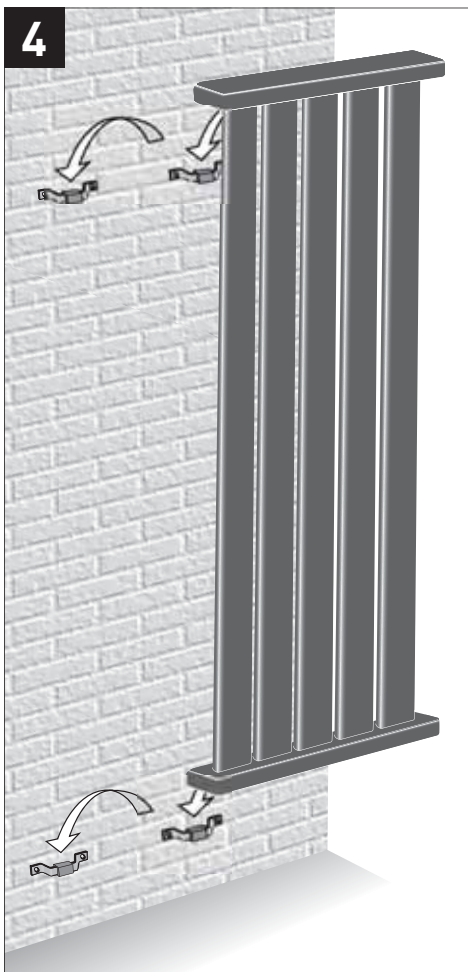

Code 5094.427

Code 5090.1111

Standaard
Standard

Klemkoppelingen voor ventielen: zie Jaga catalogus.

Raccords bicônes pour vannes: voir catalogue Jaga.

Klemringverschraubungen für Ventile:
Siehe Jaga Katalog.

Sleeve couplings for valves: see Jaga catalogue.

Gebruik bij elke hydraulische verbinding
teflon of vlas.

Toujours utiliser du teflon ou du chanvre à chaque
raccordement hydraulique.

Bei jedem hydraulischen Anschluss Dichtband oder
Hanf verwenden.

Always use PTFE tape or flax for all hydraulic
connections.

Eenpijp - tweepijpaansluiting
Raccordement monotube - bitube
Einrohr - Zweirohranschluss
One pipe - two pipe connection

Aanvoer links of rechts, afhankelijk van positie thermostaatkop.
Arrivée à droite ou à gauche, indépendante de la position de la tête de vanne thermostatique.
Vorlauf links oder rechts, unabhängig von der Position des Thermostatkopfes.
Flow left or right, independent from the position of the thermostatic head.