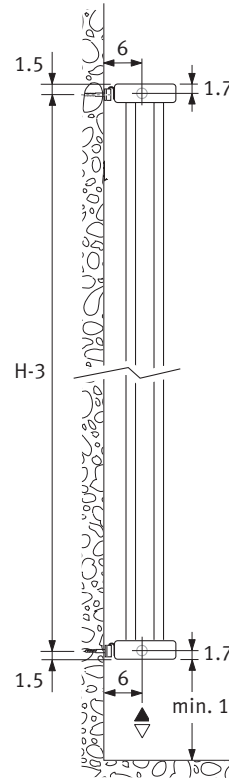

x 1

x 1

x 4

Om veiligheidsredenen zijn geen schroeven of muurpluggen meegeleverd. Contacteer uw specialzaak voor het juiste type.

Pour des raisons de sécurité, les vis et les chevilles ne sont pas fournies. Contactez votre magasin spécialisé pour le bon type de cheville.

Afmetingen enkel
Dimensions simple
Abmessungen einfach
Dimensions single

Afmetingen dubbel
Dimensions double
Abmessungen doppelt
Dimensions double

Optie
Option

Code 5090.1111

Code 5090.1110

Code 5090.1119

Code 5094.425

Always use PTFE tape or flax for all hydraulic
connections.

Eenpijp - tweepijpaansluiting
Raccordement monotube - bitube
Einrohr - Zweirohranschluss
One pipe - two pipe connection

Aanvoer links of rechts, afhankelijk van positie thermostaatkop.
Arrivée à droite ou à gauche, indépendante de la position de la tête de vanne thermostatique.
Vorlauf links oder rechts, unabhängig von der Position des Thermostatkopfes.
Flow left or right, independent from the position of the thermostatic head.