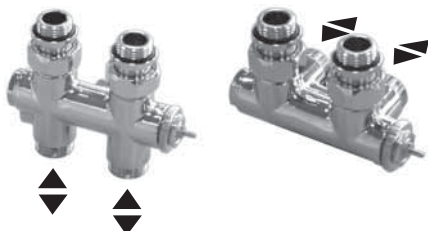

Code 5094.427

Code 5090.1111

Standaard
Standard

Klemkoppelingen voor ventielen: zie Jaga catalogus.

Raccords bicônes pour vannes: voir catalogue Jaga.

Klemringverschraubungen für Ventile:
Siehe Jaga Katalog.

Sleeve couplings for valves: see Jaga catalogue.

Gebruik bij elke hydraulische verbinding
teflon of vlas.

Toujours utiliser du teflon ou du chanvre à chaque
raccordement hydraulique.

Bei jedem hydraulischen Anschluss Dichtband oder
Hanf verwenden.

Always use PTFE tape or flax for all hydraulic
connections.

Eenpijp - tweepijpaansluiting
Raccordement monotube - bitube
Einrohr - Zweirohranschluss
One pipe - two pipe connection

Aanvoer links of rechts, afhankelijk van positie thermostaatkop.
Arrivée à droite ou à gauche, indépendante de la position de la tête de vanne thermostatique.
Vorlauf links oder rechts, unabhängig von der Position des Thermostatkopfes.
Flow left or right, independent from the position of the thermostatic head.