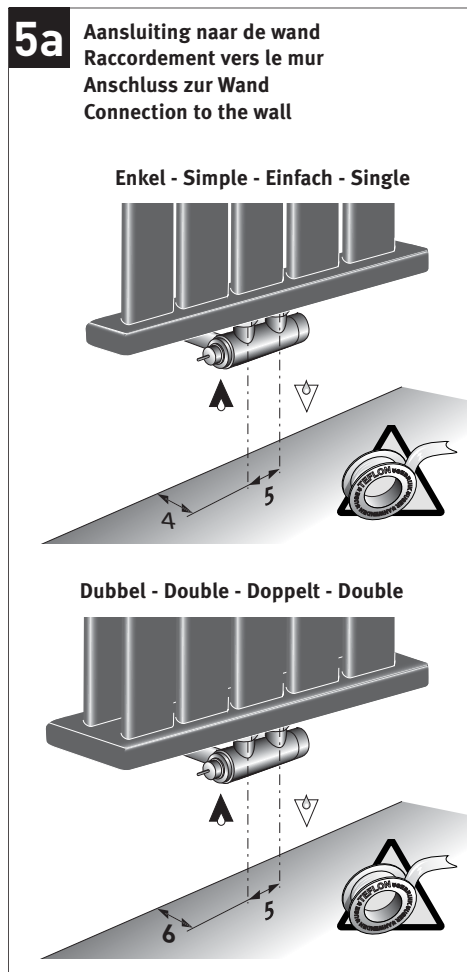

Sleeve couplings for valves: see Jaga catalogue.

Gebruik bij elke hydraulische verbinding
teflon of vlas.

Toujours utiliser du teflon ou du chanvre à chaque
raccordement hydraulique.

Bei jedem hydraulischen Anschluss Dichtband oder
Hanf verwenden.

Always use PTFE tape or flax for all hydraulic
connections.

Eenpijp - tweepijpaansluiting
Raccordement monotube - bitube
Einrohr - Zweirohranschluss
One pipe - two pipe connection

Aanvoer links of rechts, afhankelijk van positie thermostaatkop.
Arrivée à droite ou à gauche, indépendante de la position de la tête de vanne thermostatique.
Vorlauf links oder rechts, unabhängig von der Position des Thermostatkopfes.
Flow left or right, independent from the position of the thermostatic head.