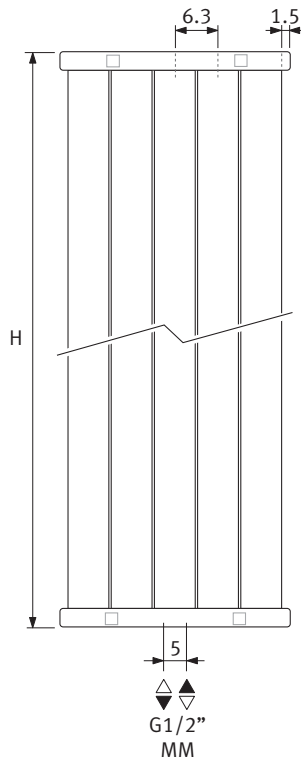

Afmetingen enkel
Dimensions simple
Abmessungen einfach
Dimensions single

Afmetingen dubbel
Dimensions double
Abmessungen doppelt
Dimensions double

Optie
Option

Code 5090.1111

Code 5090.1110

Code 5090.1119

Code 5094.425

Always use PTFE tape or flax for all hydraulic
connections.

Eenpijp - tweepijpaansluiting
Raccordement monotube - bitube
Einrohr - Zweirohranschluss
One pipe - two pipe connection

Aanvoer links of rechts, afhankelijk van positie thermostaatkop.
Arrivée à droite ou à gauche, indépendante de la position de la tête de vanne thermostatique.
Vorlauf links oder rechts, unabhängig von der Position des Thermostatkopfes.
Flow left or right, independent from the position of the thermostatic head.