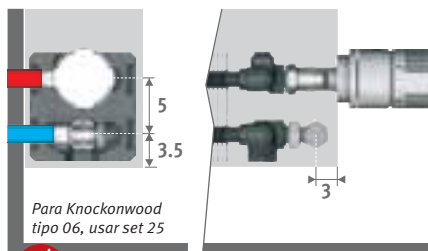

700 Roble natural 740 Zebrano natural*

CONEXIÓN

Conexión estándar: Conexión inferior izquierda (/20) o inferior derecha (/70), hacia la pared o hacia el suelo. Conexión de pared a través del lateral inferior o completamente invisible dentro de la carcasa, según la valvulería elegida.

Llave arriba opcional: Añadir al código del radiador /30 (izquierda) o /60 (derecha)

Ej. KNOW.030 060 06.XXX/60
Precio de llave arriba ver "Sets de conexión y valvulería".

Para regulación fuera del radiador: Añadir al código del radiador /00 para los 2 laterales cerrados.

Ej. KNOW.030 060 06.XXX/00
Solo con llave termostática hacia arriba, 2 detentores o válvulas en el colector de distribución.

SETS DE CONEXIÓN

Hacia la pared, totalmente oculta dentro de la carcasa

Cabezal termostático y racores Eurocono 3/4" incluidos.