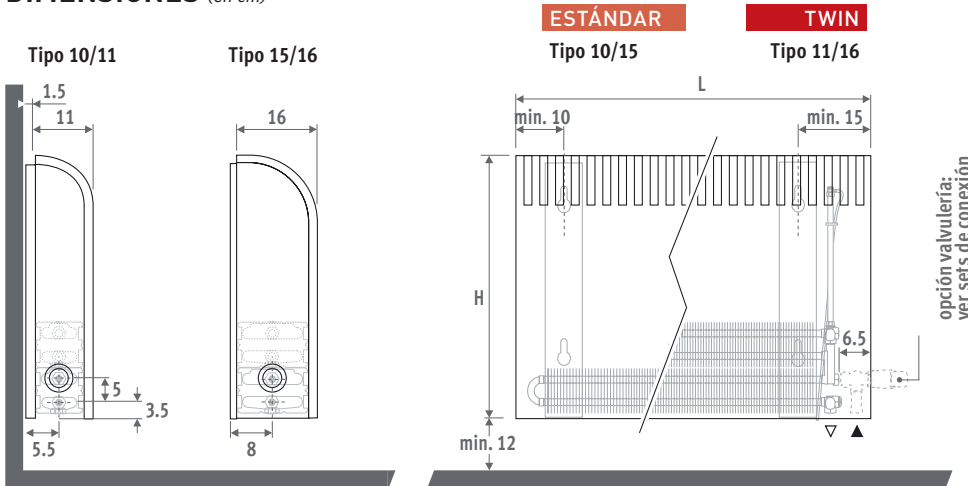

KNOCKONWOOD

DIMENSIONES (en cm)

opción valvulería:
ver sets de conexión

ENTREGA

Suministrado en una útil caja de cartón que sirve también como protección durante la obra. Suministro estándar:

- intercambiador de calor Low-H₂O con soportes de pared, kit de fijación, purgador extendido 1/8" y tapón de vaciado 1/2"
- carcasa de una pieza en contrachapado curvado laminado en madera noble y paneles laterales en gris metálico arena (001)
- tapa-embellecedor efecto acero inoxidable para la abertura no utilizada

ACABADO DE MADERAS

La carcasa de madera está acabada con un barniz de poliuretano resistente a los arañazos, satinado mate, grado de brillo 40%. Alta resistencia a los rayos UV.

Disponible en stock en altura 055 y en longitud de 060 hasta 140

CONEXIÓN

Conexión estándar: Conexión inferior izquierda (/20) o inferior derecha (/70), hacia la pared o hacia el suelo. Conexión de pared a través del lateral inferior o completamente invisible dentro de la carcasa, según la valvulería elegida.

Llave arriba opcional: Añadir al código del radiador /30 (izquierda) o /60 (derecha)

Ej. KNOW.030 060 06.XXX/60
Precio de llave arriba ver "Sets de conexión y valvulería".

Para regulación fuera del radiador: Añadir al código del radiador /00 para los 2 laterales cerrados.

Ej. KNOW.030 060 06.XXX/00
Solo con llave termostática hacia arriba, 2 detentores o válvulas en el colector de distribución.

SETS DE CONEXIÓN

Hacia la pared, totalmente oculta dentro de la carcasa

Cabezal termostático y racores Eurocono 3/4" incluidos.