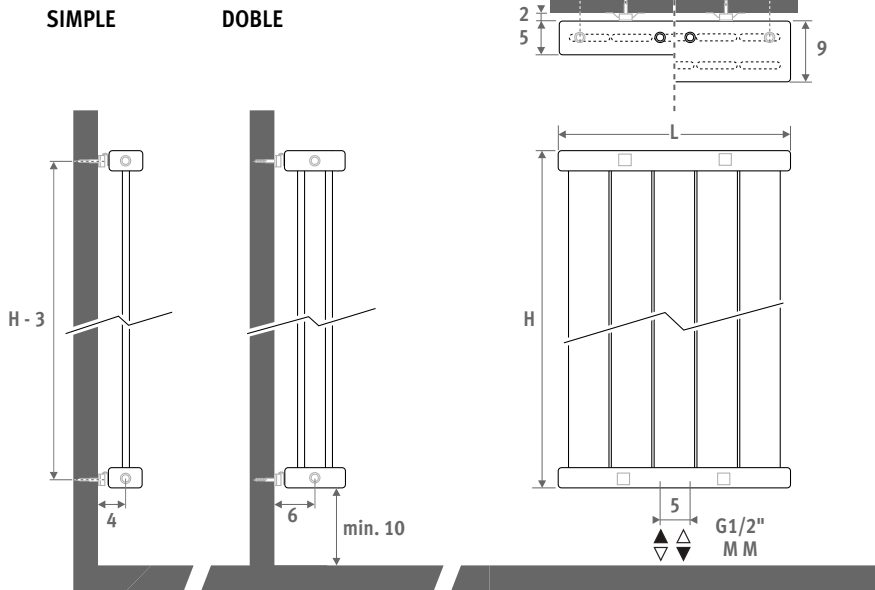

# DECO PANEL VERTICAL

DIMENSIONES (en cm)

SIMPLE DOBLE

○ conexión estándar

○ conexión opcional

También disponible en versión horizontal. Ver página 192.