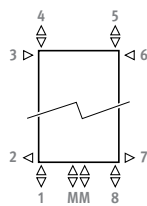

# DECO PANEL VERTICAL

DIMENSIONES (en cm)

SIMPLE DOBLE

○ conexión estándar

○ conexión opcional

También disponible en versión horizontal. Ver página 192.

## CONEXIÓN

Código:

- 1er número = impulsión
- 2º número = retorno

Conexión estándar:

conexión central MM inferior o superior, impulsión izquierda o derecha.

Otras conexiones (sin sobrecoste)

- conexión abajo: especificar código 18 o 88
- conexión superior: especificar código 45 o 54
- especificar conexión añadiendo al código de pedido 32, 67, 41 o 58 en lugar de MM.
- conexiones 32 o 67 no son posibles para el modelo perpendicular a la pared
- (PVSS/PVDS).
- conexión cruzada: especificar código 51 o 48