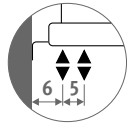

## Otras conexiones:

Ver sección "Sets de conexión y válvulas" para todas las opciones de conexión e información técnica.

## SOBRECOSTE MODELO DE PIE

Para radiadores desde L53 cm hasta máx. L103 cm.

Entrega:

- 2 pies
  - 2 fijaciones de techo
  - conexión MM G1/2"
- Set de conexión recomendado: set 42

CÓDIGO	€	
	color est.	otro
Deco Panel Vertical Simple		
PVSF.HHHLLL.XXX/MM	102,00	122,40
Deco Panel Vertical Doble		
PVDF.HHHLLL.XXX/MM	102,00	122,40

## SOBRECOSTE MODELO PERPENDICULAR A LA PARED

Para radiadores desde L53 cm hasta máx. L103 cm.

Altura máx. 220 cm

Código de conexión:  
especificar código LL o RR en vez de MM

Entrega:

- 1 pie
- 2 fijaciones laterales
- conexión LL o RR G1/2"

Set de conexión recomendado: set 42

CÓDIGO	€	
	color est.	otro
Deco Panel Vertical Simple		
PVSS.HHHLLL.XXX/RR	76,50	91,80
PVSS.HHHLLL.XXX/LL	76,50	91,80
Deco Panel Vertical Doble		
PVDS.HHHLLL.XXX/RR	76,50	91,80
PVDS.HHHLLL.XXX/LL	76,50	91,80