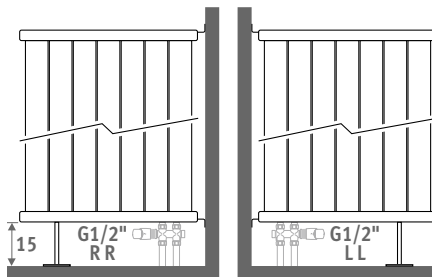

CÓDIGO	€	
	color est.	otro
Deco Panel Vertical Simple		
PVSS.HHHLLL.XXX/RR	76,50	91,80
PVSS.HHHLLL.XXX/LL	76,50	91,80
Deco Panel Vertical Doble		
PVDS.HHHLLL.XXX/RR	76,50	91,80
PVDS.HHHLLL.XXX/LL	76,50	91,80

Deco Panel Vertical está disponible desde 120 hasta 300 cm de altura y desde L32 cm hasta L120 cm, ver: www.jaga.info

SIMPLE

código	altura	longitud	color	con.
PVSW .	180	028 .	XXX	/MM
indicar código de color				

L	H 180	watios	watios	€	€
		75/65	65/55	color est.	otro
028	490	366	312,40	374,90	
040	736	549	426,20	511,50	
053	981	732	538,30	646,10	
066	1226	915	651,30	781,70	
078	1471	1098	765,50	918,60	
091	1716	1281	878,20	1053,90	
103	1962	1464	990,40	1188,50	
116	2207	1647	1104,40	1325,20	

L	H 192	watios	watios	€	€
		75/65	65/55	color est.	otro
028	520	388	321,20	385,50	
040	781	583	440,20	528,20	
053	1041	777	559,20	671,00	
066	1301	971	678,20	813,80	
078	1561	1165	795,40	954,50	
091	1821	1359	913,00	1095,60	
103	2082	1554	1031,00	1237,10	
116	2342	1748	1151,00	1381,20	

L	H 200	watios	watios	€	€
		75/65	65/55	color est.	otro
028	540	403	329,10	394,90	
040	811	605	449,90	539,90	
053	1081	806	571,90	686,40	
066	1351	1008	693,90	832,80	
078	1621	1209	815,90	979,00	
091	1891	1411	935,90	1123,10	
103	2162	1613	1057,80	1269,30	
116	2432	1814	1180,60	1416,90	

L	H 220	watios	watios	€	€
		75/65	65/55	color est.	otro
028	590	440	344,80	413,90	
040	886	661	474,80	569,70	
053	1181	880	604,70	725,70	
066	1476	1100	736,60	883,90	
078	1771	1320	866,40	1039,70	
091	2066	1540	996,20	1195,40	
103	2362	1761	1125,20	1350,20	
116	2657	1981	1256,10	1507,40	

L	H 240	watios	watios	€	€
		75/65	65/55	color est.	otro
028	641	478	363,00	435,50	
040	961	716	500,60	600,70	
053	1282	955	640,60	768,70	
066	1602	1194	777,30	932,70	
078	1922	1432	917,10	1100,50	
091	2243	1671	1054,90	1266,00	
103	2563	1910	1192,70	1431,30	
116	2884	2149	1331,40	1597,70	

L	H 260	watios	watios	€	€
		75/65	65/55	color est.	otro
028	692	515	379,80	455,80	
040	1037	772	525,40	630,50	
053	1383	1030	673,20	807,80	
066	1729	1288	819,90	983,90	
078	2075	1546	965,60	1158,80	
091	2421	1803	1113,20	1335,80	
103	2766	2060	1259,90	1512,00	
116	3112	2318	1406,80	1688,20	

DOBLE

código	altura	longitud	color	con.
PVDW .	180	028 .	XXX	/MM
indicar código de color				

L	H 180	watios	watios	€	€
		75/65	65/55	color est.	otro
028	740	551	624,80	749,70	
040	1109	826	852,50	1022,90	
053	1479	1101	1076,60	1291,90	
066	1849	1376	1302,70	1563,20	
078	2219	1652	1530,80	1837,00	
091	2589	1927	1756,70	2108,00	
103	2958	2202	1980,50	2376,70	
116	3328	2477	2208,80	2650,50	

L	H 192	watios	watios	€	€
		75/65	65/55	color est.	otro
028	779	580	642,30	770,80	
040	1169	870	880,30	1056,40	
053	1558	1160	1118,30	1342,00	
066	1948	1450	1356,30	1627,50	
078	2338	1740	1590,40	1908,60	
091	2727	2030	1826,10	2191,40	
103	3117	2320	2062,00	2474,40	
116	3506	2610	2301,90	2762,30	

L	H 200	watios	watios	€	€
		75/65	65/55	color est.	otro
028	806	600	658,40	789,90	
040	1208	899	900,00	1080,00	
053	1611	1199	1144,10	1372,90	
066	2014	1499	1387,70	1665,20	
078	2417	1799	1631,80	1958,10	
091	2820	2099	1871,90	2246,40	
103	3222	2398	2115,50	2538,70	
116	3625	2698	2361,30	2833,60