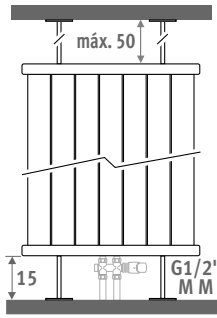

## Otras conexiones:

Ver sección "Sets de conexión y válvulas" para todas las opciones de conexión e información técnica.

## SOBRECOSTE MODELO DE PIE

Para radiadores desde L53 cm hasta máx. L103 cm.

Entrega:

- 2 pies
  - 2 fijaciones de techo
  - conexión MM G1/2"
- Set de conexión recomendado: set 42

CÓDIGO	€	
	color est.	otro
Deco Panel Vertical Simple		
PVSF.HHHLLL.XXX/MM	102,00	122,40
Deco Panel Vertical Doble		
PVDF.HHHLLL.XXX/MM	102,00	122,40