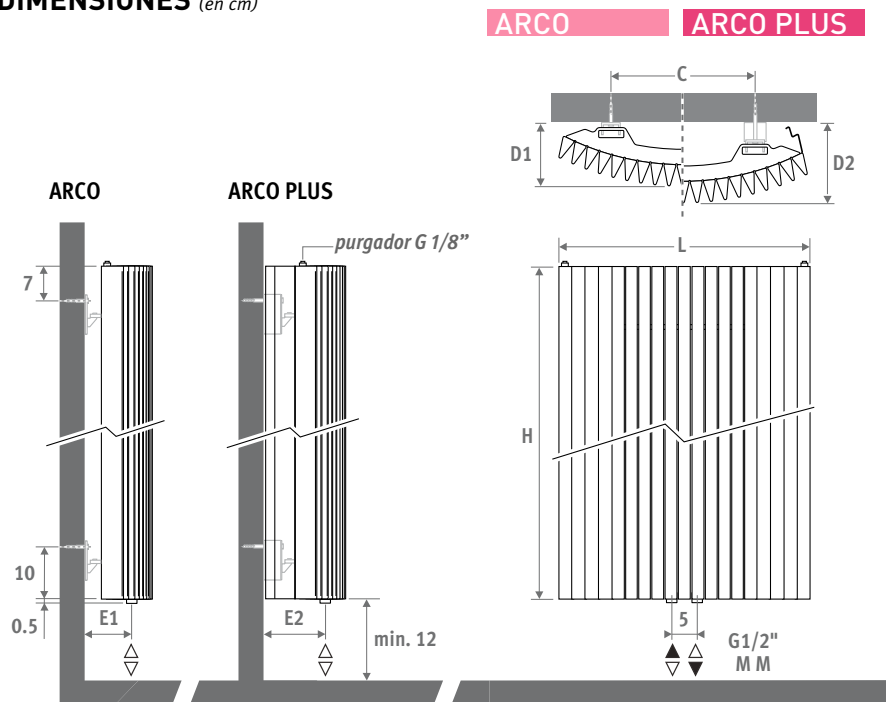

ISH 1999
DESIGN PLUS
COMFORT HEATING

IGUANA VISIO aluminio 006, soporte toallero opcional

IGUANA ARCO & VISIO

IGUANA ARCO

DIMENSIONES (en cm)

ARCO ARCO PLUS

L	C	D1	D2	E1	E2
29.8	10	10.1	14.1	4.1	8.1
41.0	20	11.1	16.1	5.1	10.1
51.9	30	12.7	17.7	6.7	11.7
62.5	40	12.2	17.2	6.2	11.2
73.3	50	13.7	18.7	7.7	12.7
83.9	60	15.7	20.7	9.7	14.7

ENTREGA

- conexión central inferior MM
- juego de fijación a pared
- 2 purgadores cromados G 1/8"
- Iguana Plus está equipado con 2 paneles laterales

COLORES

Respetuoso con el medio ambiente, lacado con polvo resistente al rayado con alta resistencia a los UV.

No es necesario tubo de inserción. Se deberían colocar purgadores en la tubería de calefacción central.

Conexión monotubo:

Sets de conexión 41, 42, 48 o 49.

Máx. 2 radiadores por anillo.

SETS DE CONEXIÓN

Para garantizar la emisión de los modelos Iguana y limitar las pérdidas de carga, Jaga recomienda el uso de llaves Deco-Pro y tuberías de diámetro 16/2, 18/1 o 18/2.

EURONORM
EN 442

IGUANA VISIO

DIMENSIONES (en cm)

VISIO VISIO PLUS

L	C	D1	D2	E1	E2
51.9	30	10.5	15.5	6.5	11.5
62.5	40	11.0	16.0	6.0	11.0
73.3	50	12.5	17.5	7.5	12.5

ENTREGA

- conexión central inferior MM
- juego de fijación a pared
- 2 purgadores cromados G 1/8"
- Iguana Plus está equipado con 2 paneles laterales