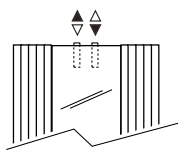

CONEXIÓN

Conexión arriba:

Especificar código 45 o 54 en vez de MM (primer dígito es impulsión).

No es necesario tubo de inserción. Se deberían colocar purgadores en la tubería de calefacción central.

Conexión monotubo:

Sets de conexión 41, 42, 48 o 49.

Máx. 2 radiadores por anillo.