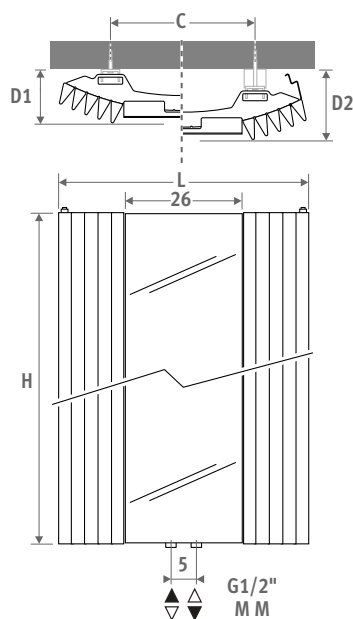

EURONORM
EN 442

IGUANA VISIO

DIMENSIONES (en cm)

VISIO VISIO PLUS

L	C	D1	D2	E1	E2
51.9	30	10.5	15.5	6.5	11.5
62.5	40	11.0	16.0	6.0	11.0
73.3	50	12.5	17.5	7.5	12.5

ENTREGA

- conexión central inferior MM
- juego de fijación a pared
- 2 purgadores cromados G 1/8"
- Iguana Plus está equipado con 2 paneles laterales