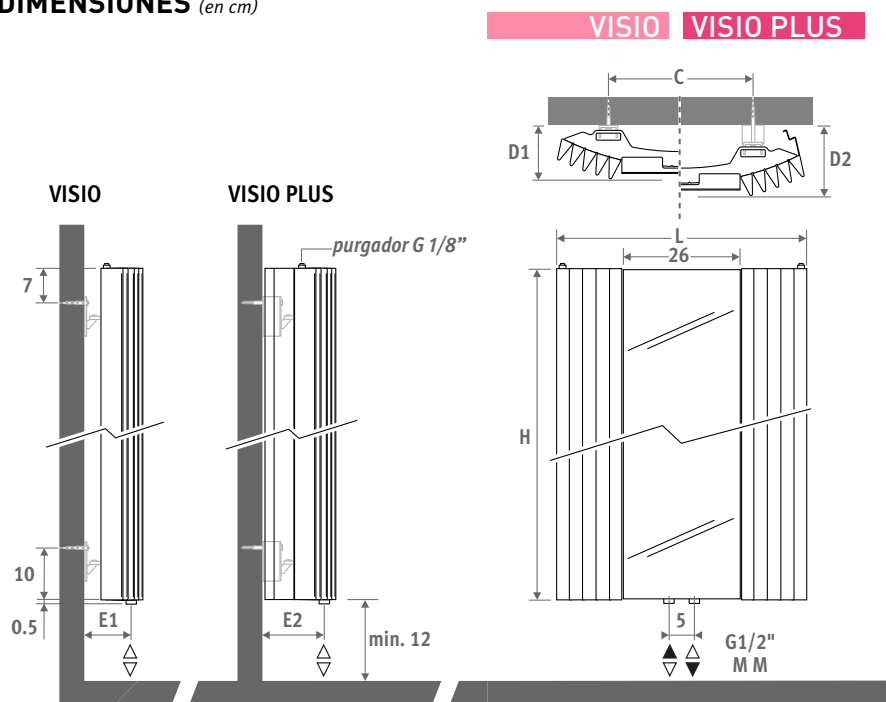

EURONORM
EN 442

IGUANA VISIO

DIMENSIONES (en cm)

VISIO VISIO PLUS

L	C	D1	D2	E1	E2
51.9	30	10.5	15.5	6.5	11.5
62.5	40	11.0	16.0	6.0	11.0
73.3	50	12.5	17.5	7.5	12.5

ENTREGA

- conexión central inferior MM
- juego de fijación a pared
- 2 purgadores cromados G 1/8"
- Iguana Plus está equipado con 2 paneles laterales