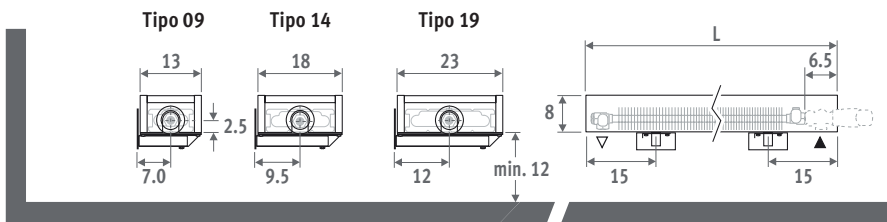

ALTURA 008 (Conexiones opuestas)

ALTURA 013

También disponible en modelo de pie para fachadas acristaladas. Ver página 80.

CÓDIGO PEDIDO

código	altura	longitud	tipo	color
MINW .	008	060	09 .	XXX
<i>indicar código de color ↓</i>				