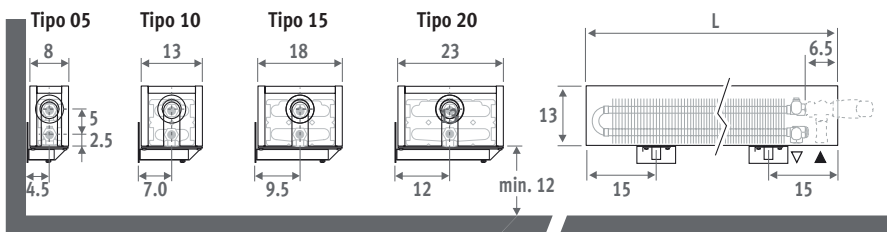

ALTURA 008 (Conexiones opuestas)

ALTURA 013

También disponible en modelo de pie para fachadas acristaladas. Ver página 80.

CÓDIGO PEDIDO

código	altura	longitud	tipo	color
MINW .	008	060	09 .	XXX
<i>indicar código de color ↓</i>				

Otros colores: ver carta de colores.

CONEXIÓN

Conexión estándar:

Altura 008: conexiones opuestas, impulsión izquierda o derecha

Otras alturas: conexión a un lado, izquierda o derecha.

La conexión a la pared dentro de la carcasa no es posible debido a que la carcasa tiene un panel trasero.