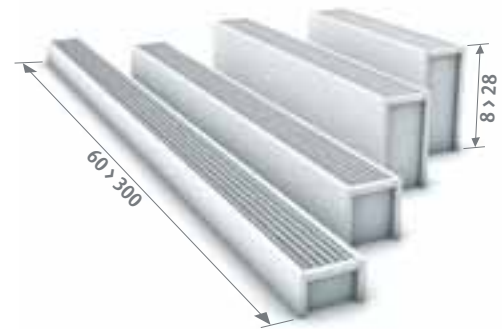

jaga

Energy
SAVERS
LOW-H₂O

MINI

€ 2019.ES

Energy
SAVERS
LOW-H₂O

MINI PARED

Visiblemente invisible

- Especialmente indicados para estancias con grandes ventanales y para antepechos bajos.
- ¡Desde 8 cm de altura!
- Genial en combinación con el Mini de pie para cristales de suelo a techo.
- Estable carcasa premontada de una pieza.
- Tecnología Low-H₂O con intercambiador de calor superconductor y ultrarápido para mínimo consumo de energía y máxima emisión de calor.
- Twin Power para una compensación más rápida del aire frío proveniente de las fachadas acristaladas o de las rejillas de ventilación en la ventana.
- Temperatura de contacto segura.
- **30 años de garantía** en el intercambiador de calor.

ALTURA 008 (Conexiones opuestas)

ALTURA 013

También disponible en modelo de pie para fachadas acristaladas. Ver página 80.

CÓDIGO PEDIDO

código	altura	longitud	tipo	color
MINW .	008	060	09 .	XXX
<i>indicar código de color ↓</i>				

ALTURA 023 / 028

ENTREGA

Fácil de instalar por una sola persona.

Suministro estándar:

- intercambiador de calor Low-H₂O, purgador 1/8" y tapón de vaciado de 1/2"
- carcasa de una sola pieza para conexión izquierda o derecha
- soportes de pared en el mismo color de la carcasa

COLORES

Respetuoso con el medio ambiente, lacado con polvo resistente al rayado con alta resistencia a los UV.

Colores estándar:

- blanco tráfico RAL 9016 (133), "soft touch" satinado ligeramente estructurado
- gris metálico arena (001), textura fina metálica