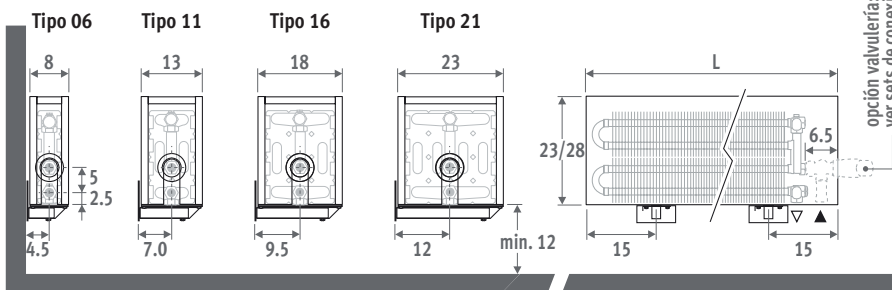

ALTURA 008 (Conexiones opuestas)

ALTURA 013

También disponible en modelo de pie para fachadas acristaladas. Ver página 80.

CÓDIGO PEDIDO

código	altura	longitud	tipo	color
MINW .	008	060	09 .	XXX
<i>indicar código de color ↓</i>				

ALTURA 023 / 028

ENTREGA

Fácil de instalar por una sola persona.

Suministro estándar:

- intercambiador de calor Low-H₂O, purgador 1/8" y tapón de vaciado de 1/2"
- carcasa de una sola pieza para conexión izquierda o derecha
- soportes de pared en el mismo color de la carcasa

Otros colores: ver carta de colores.

CONEXIÓN

Conexión estándar:

Altura 008: conexiones opuestas, impulsión izquierda o derecha

Otras alturas: conexión a un lado, izquierda o derecha.

La conexión a la pared dentro de la carcasa no es posible debido a que la carcasa tiene un panel trasero.