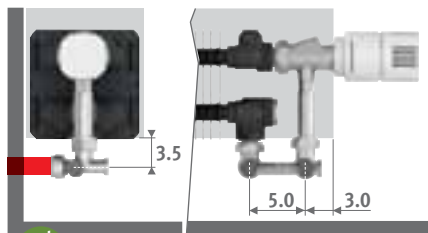

Otros colores: ver carta de colores.

CONEXIÓN

Conexión estándar:

Altura 008: conexiones opuestas, impulsión izquierda o derecha

Otras alturas: conexión a un lado, izquierda o derecha.

La conexión a la pared dentro de la carcasa no es posible debido a que la carcasa tiene un panel trasero.

SETS DE CONEXIÓN

Mini altura 013/023/028

Conexión hacia el suelo:

usar set 104

Conexión a la pared:

Jaga H-válvula: monotubo o bitubo

Cabezal termostático y racores Eurocono 3/4" incluidos.

set 103

CÓDIGO MONOTUBO/BITUBO €

COLO.HBSW.JC.4... 85,80

COLO.HBSW.JW.4... 75,70

completar con el código del racor

Tubo de cobre / acero fino 15/1 115

Tubo PER/ALU 16/2 616

Otras conexiones:

Ver sección "Sets de conexión y válvulas" para todas las opciones de conexión e información técnica.