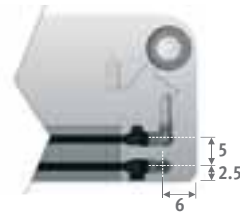

DIMENSIONES (en cm)

ENTREGA

Suministrado en una útil caja de cartón que sirve también como protección durante la obra. Suministro estándar:

- Intercambiador de calor Low-H₂O con soportes de pared y kit de fijación, purgador 1/8" y tapón de vaciado 1/2"
- carcasa de una pieza, completamente montada, formada por paneles de DM lacado, con anillos separadores de aluminio en color natural
- Control integrado premontado en la esquina superior derecha del panel frontal, valvula y racores incluidos para conexión a la pared o al suelo
- rejilla antiobjetos

COLORES

Acabado de poliuretano antirrayaduras con superficie mate ligeramente estructurada. Alta resistencia UV.

Categoría 1

Categoría 2

CÓDIGO PEDIDO

Conexión a la pared dentro de la carcasa

código altura longitud tipo color
PLAW.035 060 10 . XXX /WR /TIB /...

Indicar código de color

A la pared, derecha /WR

A la pared, izquierda /WL

Siempre bitubo /TIB

completar con el código del racor: (ver p. 148)

Conexión a la pared por debajo de la carcasa

código altura longitud tipo color
PLAW.035 060 10 . XXX /WR /TPB /...

indicar código de color

a la pared, derecha /WR

a la pared, izquierda /WL

Bitubo /TPB

monotubo /TPO

completar con el código del racor: (ver p. 316)

Conexión hacia el suelo

código altura longitud tipo color
PLAW.035 060 10 . XXX /FR /TPB /...

Indicar código de color

A la pared, derecha /FR

A la pared, izquierda /FL

Bitubo /TPB

Monotubo /TPO

completar con el código del racor: (ver p. 316)

CREATE YOUR OWN

Crea tu propia combinación de colores o el diseño de tu propia impresión en el panel frontal: Para más información: proyectos@conves.es

REJILLA INFERIOR

Para evitar el acceso a la base de la carcasa. Color negro (RAL 9005)