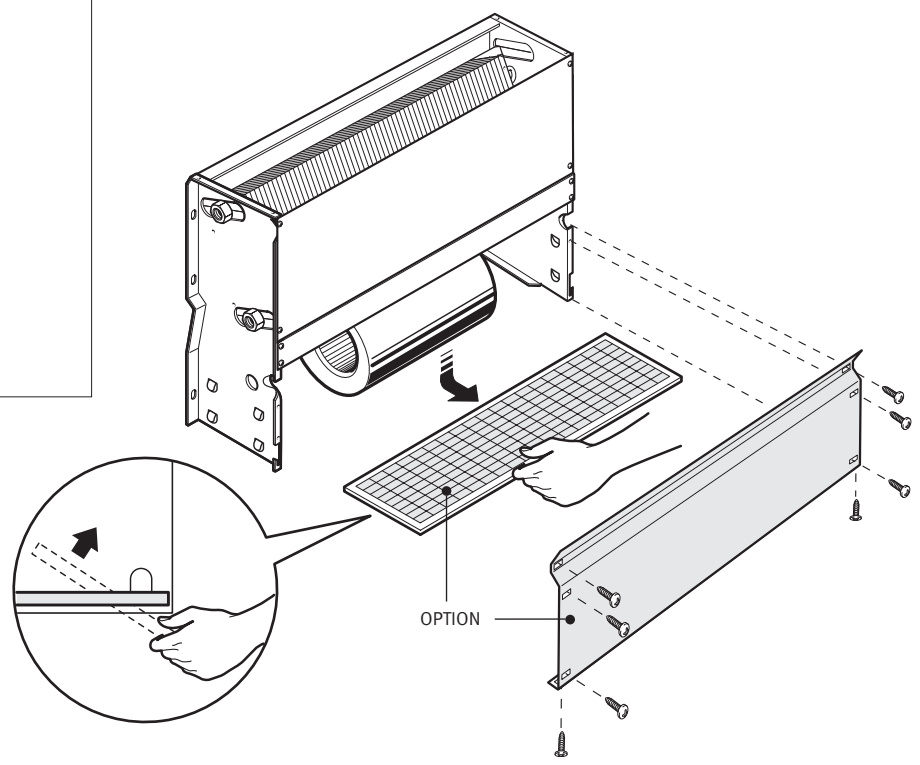

Filter uitnemen / Enlever le filtre Filter entfernen / Taking out the filter