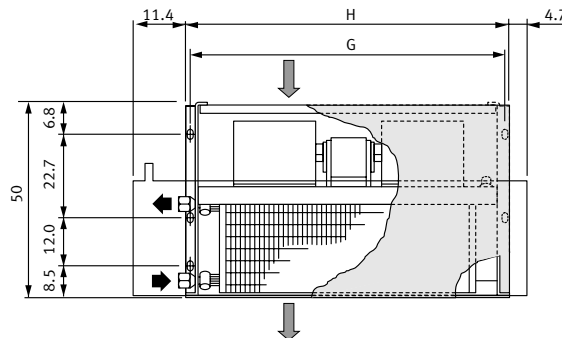

BRBW Brise Build-in Wall

Montagehandleiding / Instructions de montage Montagehinweis / Mounting instructions

TYPE	02	03	04	06	08	10
B	23.0	23.0	23.0	23.0	27.5	27.5
C	4.5	4.5	4.5	4.5	4.5	4.5
D	15.3	15.3	15.3	15.3	22.5	22.5
E	45.5	45.5	45.5	45.5	46.3	46.3
F	25.5	25.5	25.5	25.5	26.0	26.0
G	55.7	55.7	83.2	83.2	110.7	138.2
H	57.5	57.5	85.2	85.2	112.7	140.2
K	9.0	9.0	9.0	9.0	9.5	9.5
L	19.8	19.8	19.8	19.8	24.0	24.0
M	28.0	28.0	28.0	28.0	31.5	31.5
N	48.0	48.0	48.0	48.0	48.0	48.0

Montage voeten / Montage des pieds Montage der Füße / Mounting the feet

- › De warmtewisselaar is omkeerbaar (aansluiting rechts)
- › L'échangeur de chaleur est renversible (raccordement à droit)
- › Der Wärmetauscher ist umkehrbar (Anschluss rechts)
- › The heat exchanger is reversible (connection right)

Filter uitnemen / Enlever le filtre Filter entfernen / Taking out the filter

TYPE	02	03	04	06	08	10
B	23.0	23.0	23.0	23.0	27.5	27.5
C	4.5	4.5	4.5	4.5	4.5	4.5
D	15.3	15.3	15.3	15.3	22.5	22.5
E	45.5	45.5	45.5	45.5	46.3	46.3
F	25.5	25.5	25.5	25.5	26.0	26.0
G	55.7	55.7	83.2	83.2	110.7	138.2
H	57.5	57.5	85.2	85.2	112.7	140.2
K	9.0	9.0	9.0	9.0	9.5	9.5
L	19.8	19.8	19.8	19.8	24.0	24.0
M	28.0	28.0	28.0	28.0	31.5	31.5
N	48.0	48.0	48.0	48.0	48.0	48.0

Afmetingen / Dimensions / Abmessungen

- > De warmtewisselaar is omkeerbaar (aansluiting rechts)
- > L'échangeur de chaleur est renversible (raccordement à droit)
- > Der Wärmetauscher ist umkehrbar (Anschluss rechts)
- > The heat exchanger is reversible (connection right)