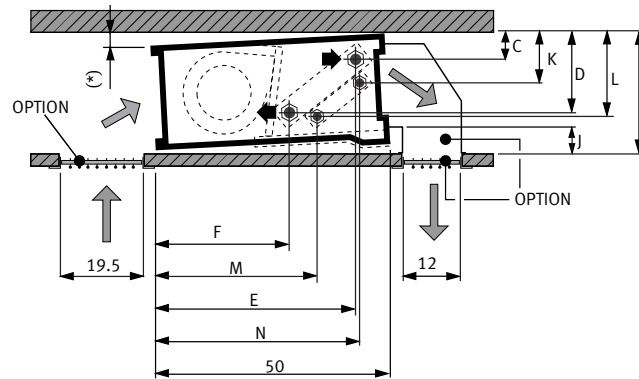

BRBW Brise Build-in Wall

Montagehandleiding / Instructions de montage Montagehinweis / Mounting instructions

TYPE	02	03	04	06	08	10
B	23.0	23.0	23.0	23.0	27.5	27.5
C	4.5	4.5	4.5	4.5	4.5	4.5
D	15.3	15.3	15.3	15.3	22.5	22.5
E	45.5	45.5	45.5	45.5	46.3	46.3
F	25.5	25.5	25.5	25.5	26.0	26.0
G	55.7	55.7	83.2	83.2	110.7	138.2
H	57.5	57.5	85.2	85.2	112.7	140.2
K	9.0	9.0	9.0	9.0	9.5	9.5
L	19.8	19.8	19.8	19.8	24.0	24.0
M	28.0	28.0	28.0	28.0	31.5	31.5
N	48.0	48.0	48.0	48.0	48.0	48.0

Montage voeten / Montage des pieds Montage der Füße / Mounting the feet

- › De warmtewisselaar is omkeerbaar (aansluiting rechts)
- › L'échangeur de chaleur est renversible (raccordement à droit)
- › Der Wärmetauscher ist umkehrbar (Anschluss rechts)
- › The heat exchanger is reversible (connection right)

Filter uitnemen / Enlever le filtre Filter entfernen / Taking out the filter

TYPE	02	03	04	06	08	10
B	23.0	23.0	23.0	23.0	27.5	27.5
C	4.5	4.5	4.5	4.5	4.5	4.5
D	15.3	15.3	15.3	15.3	22.5	22.5
E	45.5	45.5	45.5	45.5	46.3	46.3
F	25.5	25.5	25.5	25.5	26.0	26.0
G	55.7	55.7	83.2	83.2	110.7	138.2
H	57.5	57.5	85.2	85.2	112.7	140.2
K	9.0	9.0	9.0	9.0	9.5	9.5
L	19.8	19.8	19.8	19.8	24.0	24.0
M	28.0	28.0	28.0	28.0	31.5	31.5
N	48.0	48.0	48.0	48.0	48.0	48.0

Afmetingen / Dimensions / Abmessungen

- > De warmtewisselaar is omkeerbaar (aansluiting rechts)
- > L'échangeur de chaleur est renversible (raccordement à droit)
- > Der Wärmetauscher ist umkehrbar (Anschluss rechts)
- > The heat exchanger is reversible (connection right)