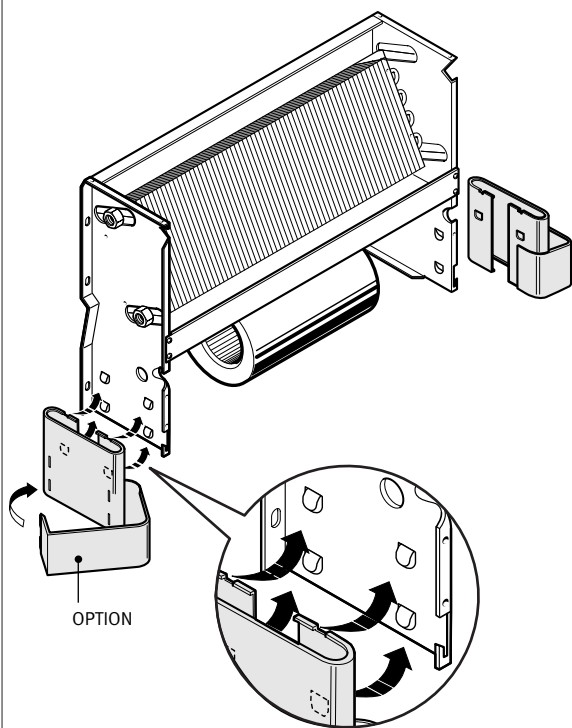

BRBW Brise Build-in Wall

Montagehandleiding / Instructions de montage Montagehinweis / Mounting instructions

TYPE	02	03	04	06	08	10
B	23.0	23.0	23.0	23.0	27.5	27.5
C	4.5	4.5	4.5	4.5	4.5	4.5
D	15.3	15.3	15.3	15.3	22.5	22.5
E	45.5	45.5	45.5	45.5	46.3	46.3
F	25.5	25.5	25.5	25.5	26.0	26.0
G	55.7	55.7	83.2	83.2	110.7	138.2
H	57.5	57.5	85.2	85.2	112.7	140.2
K	9.0	9.0	9.0	9.0	9.5	9.5
L	19.8	19.8	19.8	19.8	24.0	24.0
M	28.0	28.0	28.0	28.0	31.5	31.5
N	48.0	48.0	48.0	48.0	48.0	48.0

Montage voeten / Montage des pieds Montage der Füße / Mounting the feet

- › De warmtewisselaar is omkeerbaar (aansluiting rechts)
- › L'échangeur de chaleur est renversible (raccordement à droit)
- › Der Wärmetauscher ist umkehrbar (Anschluss rechts)
- › The heat exchanger is reversible (connection right)

Afmetingen / Dimensions / Abmessungen

- > De warmtewisselaar is omkeerbaar (aansluiting rechts)
- > L'échangeur de chaleur est renversible (raccordement à droit)
- > Der Wärmetauscher ist umkehrbar (Anschluss rechts)
- > The heat exchanger is reversible (connection right)