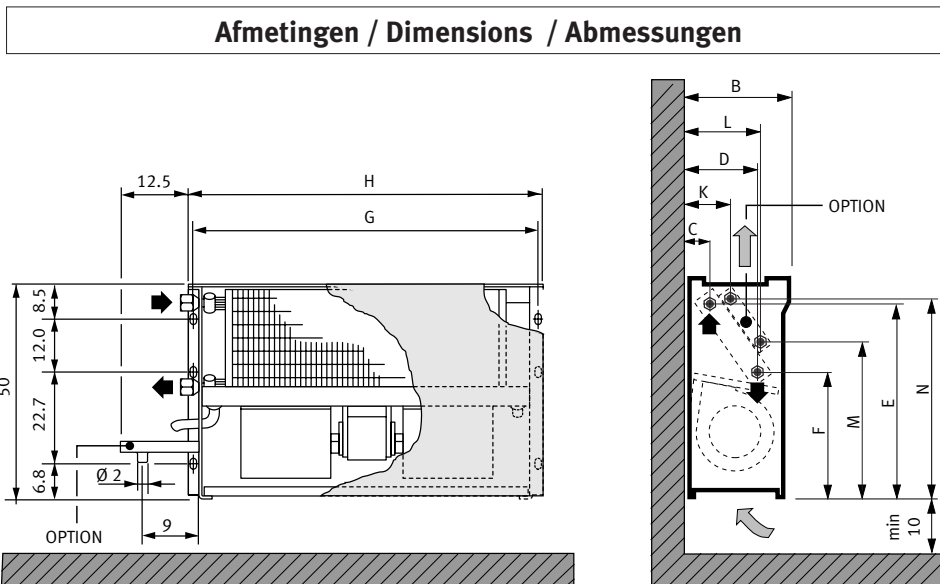

BRBW Brise Build-in Wall

Montagehandleiding / Instructions de montage Montagehinweis / Mounting instructions

TYPE	02	03	04	06	08	10
B	23.0	23.0	23.0	23.0	27.5	27.5
C	4.5	4.5	4.5	4.5	4.5	4.5
D	15.3	15.3	15.3	15.3	22.5	22.5
E	45.5	45.5	45.5	45.5	46.3	46.3
F	25.5	25.5	25.5	25.5	26.0	26.0
G	55.7	55.7	83.2	83.2	110.7	138.2
H	57.5	57.5	85.2	85.2	112.7	140.2
K	9.0	9.0	9.0	9.0	9.5	9.5
L	19.8	19.8	19.8	19.8	24.0	24.0
M	28.0	28.0	28.0	28.0	31.5	31.5
N	48.0	48.0	48.0	48.0	48.0	48.0

Montage voeten / Montage des pieds Montage der Füße / Mounting the feet

- › De warmtewisselaar is omkeerbaar (aansluiting rechts)
- › L'échangeur de chaleur est renversible (raccordement à droit)
- › Der Wärmetauscher ist umkehrbar (Anschluss rechts)
- › The heat exchanger is reversible (connection right)

Afmetingen / Dimensions / Abmessungen

- > De warmtewisselaar is omkeerbaar (aansluiting rechts)
- > L'échangeur de chaleur est renversible (raccordement à droit)
- > Der Wärmetauscher ist umkehrbar (Anschluss rechts)
- > The heat exchanger is reversible (connection right)