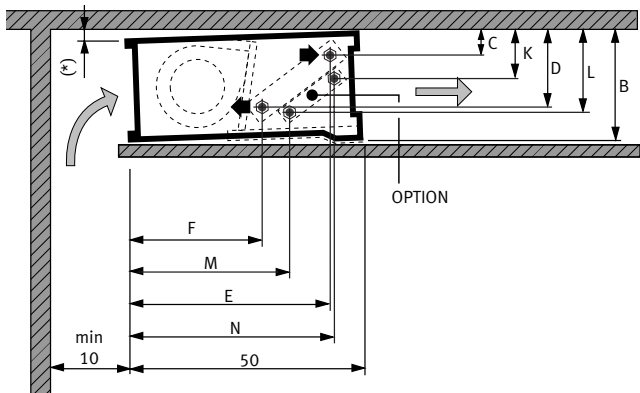

BRBW Brise Build-in Wall

Montagehandleiding / Instructions de montage Montagehinweis / Mounting instructions

TYPE	02	03	04	06	08	10
B	23.0	23.0	23.0	23.0	27.5	27.5
C	4.5	4.5	4.5	4.5	4.5	4.5
D	15.3	15.3	15.3	15.3	22.5	22.5
E	45.5	45.5	45.5	45.5	46.3	46.3
F	25.5	25.5	25.5	25.5	26.0	26.0
G	55.7	55.7	83.2	83.2	110.7	138.2
H	57.5	57.5	85.2	85.2	112.7	140.2
K	9.0	9.0	9.0	9.0	9.5	9.5
L	19.8	19.8	19.8	19.8	24.0	24.0
M	28.0	28.0	28.0	28.0	31.5	31.5
N	48.0	48.0	48.0	48.0	48.0	48.0

Montage voeten / Montage des pieds Montage der Füße / Mounting the feet

- › De warmtewisselaar is omkeerbaar (aansluiting rechts)
- › L'échangeur de chaleur est renversible (raccordement à droit)
- › Der Wärmetauscher ist umkehrbar (Anschluss rechts)
- › The heat exchanger is reversible (connection right)

Filter uitnemen / Enlever le filtre Filter entfernen / Taking out the filter

TYPE	02	03	04	06	08	10
B	23.0	23.0	23.0	23.0	27.5	27.5
C	4.5	4.5	4.5	4.5	4.5	4.5
D	15.3	15.3	15.3	15.3	22.5	22.5
E	45.5	45.5	45.5	45.5	46.3	46.3
F	25.5	25.5	25.5	25.5	26.0	26.0
G	55.7	55.7	83.2	83.2	110.7	138.2
H	57.5	57.5	85.2	85.2	112.7	140.2
K	9.0	9.0	9.0	9.0	9.5	9.5
L	19.8	19.8	19.8	19.8	24.0	24.0
M	28.0	28.0	28.0	28.0	31.5	31.5
N	48.0	48.0	48.0	48.0	48.0	48.0

Afmetingen / Dimensions / Abmessungen

- > De warmtewisselaar is omkeerbaar (aansluiting rechts)
- > L'échangeur de chaleur est renversible (raccordement à droit)
- > Der Wärmetauscher ist umkehrbar (Anschluss rechts)
- > The heat exchanger is reversible (connection right)